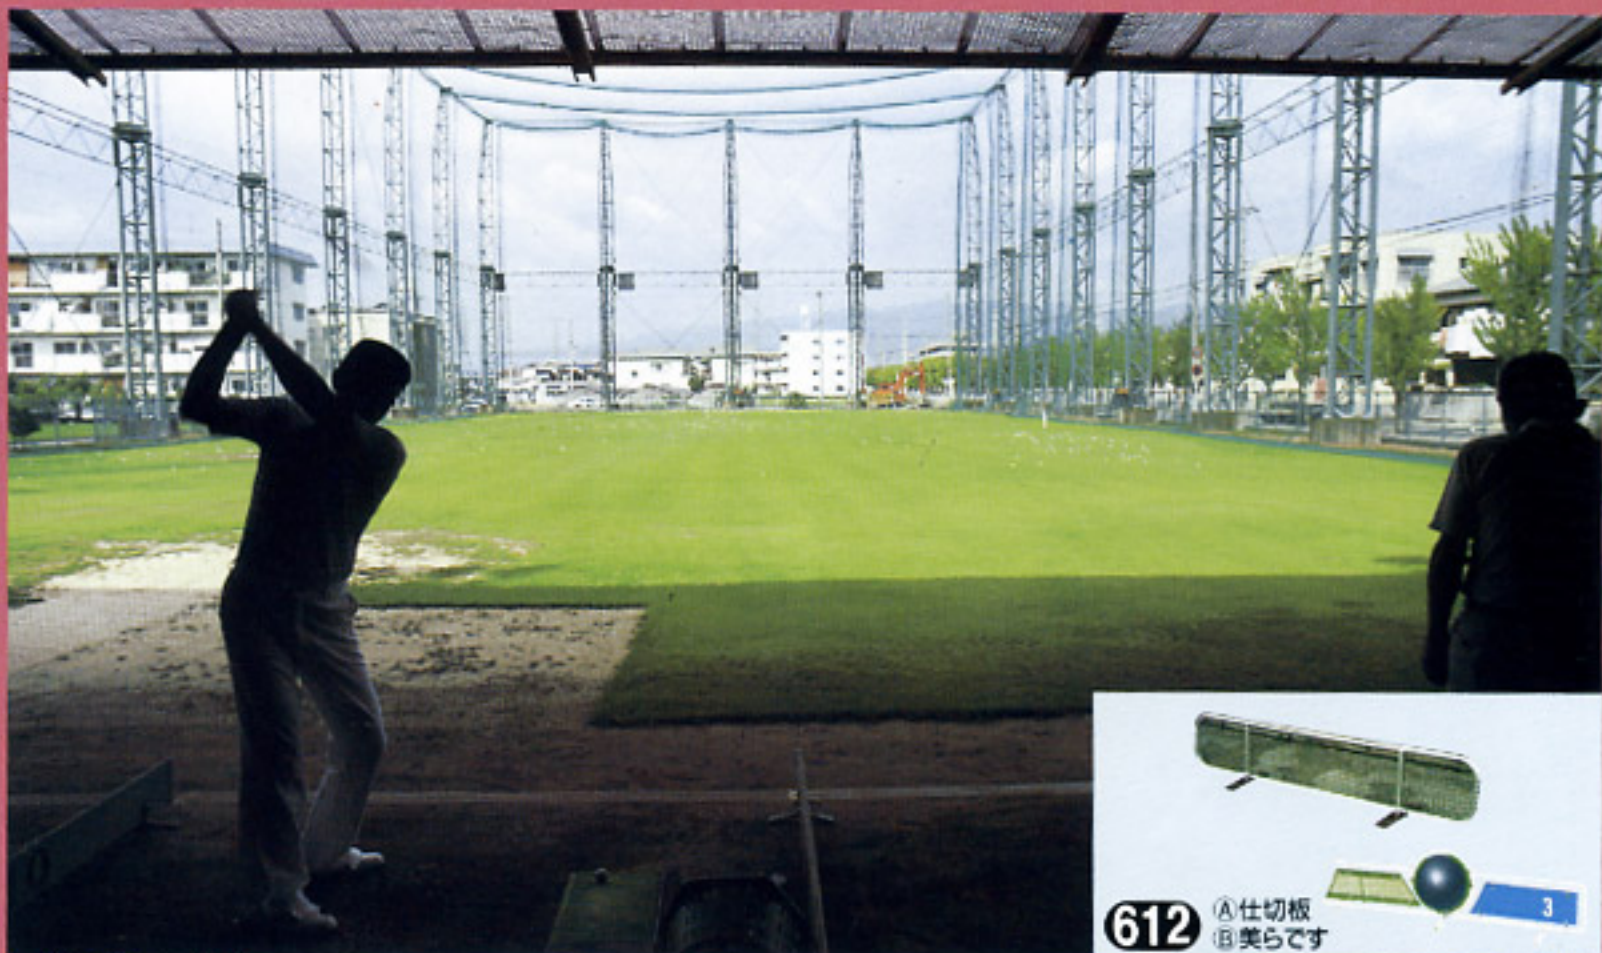

611 ボール洗い機 ●サイズ—幅100×奥行100×高さ30cm ●重量—約5kg

練習場用品

TRAINING

612 ①仕切板
②美らです