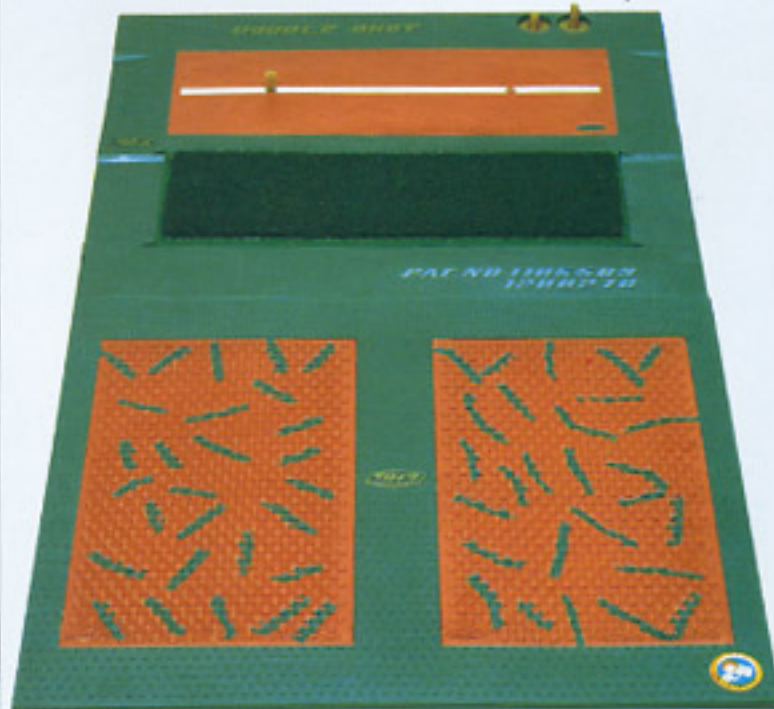

# TRAINING

**620** アイアンマット ●サイズ…33×90cm(厚さ1.6cm)  
●梱包入数…20枚

**621** アイアンマット ●サイズ…33×90cm(厚さ1.6cm)  
●梱包入数…20枚

**622** ナイスカット(M) ●サイズ…25×90cm(厚さ1.6cm)  
●梱包入数…20枚

**623** ナイスカット(L) ●サイズ…30×90cm(厚さ1.6cm)  
●梱包入数…20枚

**624** スタンスマット(ダブルシート) ●サイズ…1セット/180×90cm(厚さ23mm)

**625** スタンスマット(ダブルシート) ●サイズ…1セット/180×90cm(厚さ23mm)