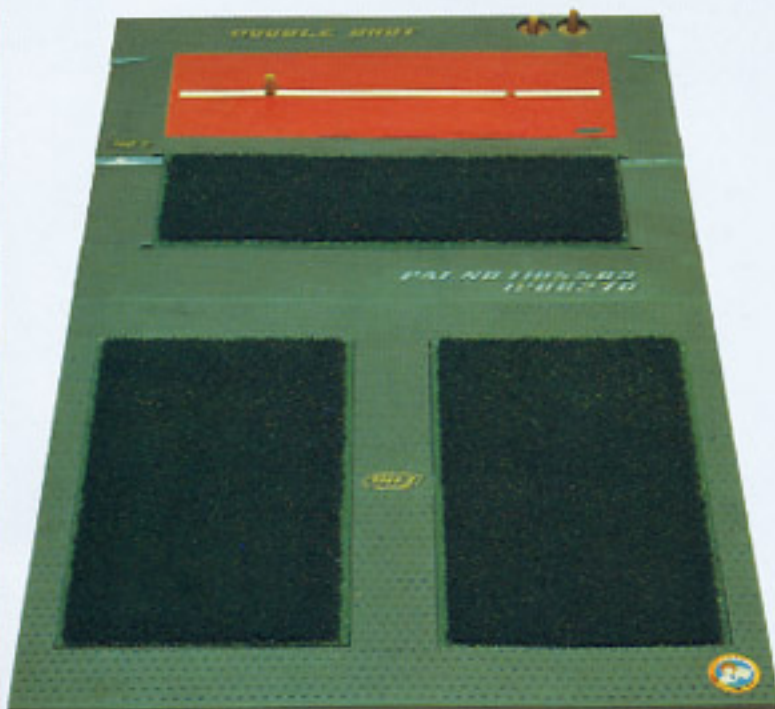

# TRAINING

**620** アイアンマット ●サイズ…33×90cm(厚さ1.6cm)  
●梱包入数…20枚

**621** アイアンマット ●サイズ…33×90cm(厚さ1.6cm)  
●梱包入数…20枚

**622** ナイスカット(M) ●サイズ…25×90cm(厚さ1.6cm)  
●梱包入数…20枚

**623** ナイスカット(L) ●サイズ…30×90cm(厚さ1.6cm)  
●梱包入数…20枚